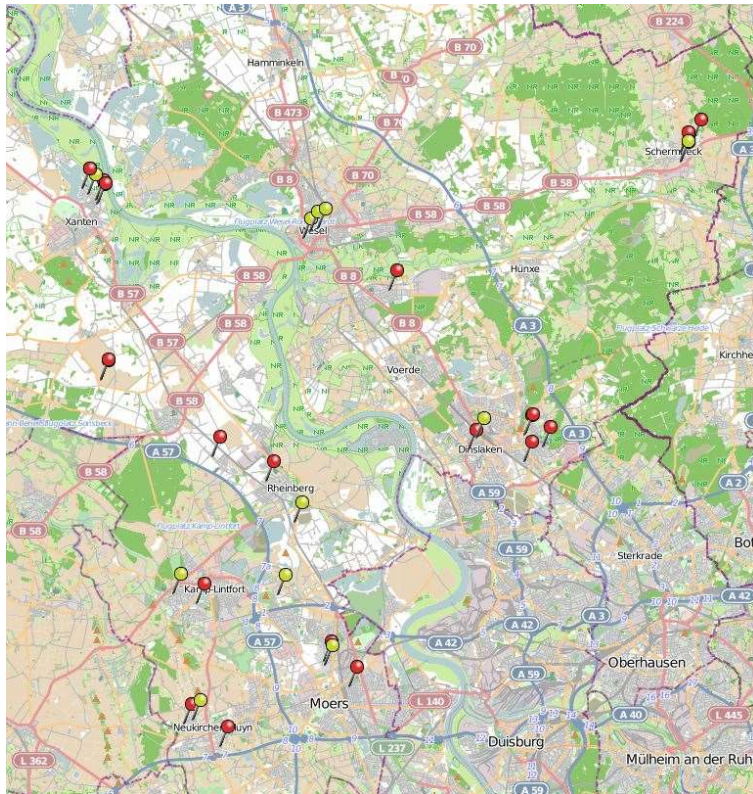

## Wohnungseinbruchs-Radar KPB Wesel

Montag, 23.01.2023 – Sonntag, 29.01.2023

Übersicht Kreis Wesel

Detail Xanten-Lüttingen

Quelle: KPB Wesel  
© OpenStreetMap-Mitwirkende  
[www.openstreetmap.org/copyright](http://www.openstreetmap.org/copyright)  
[www.opendatacommons.org](http://www.opendatacommons.org)  
[www.creativecommons.org](http://www.creativecommons.org)