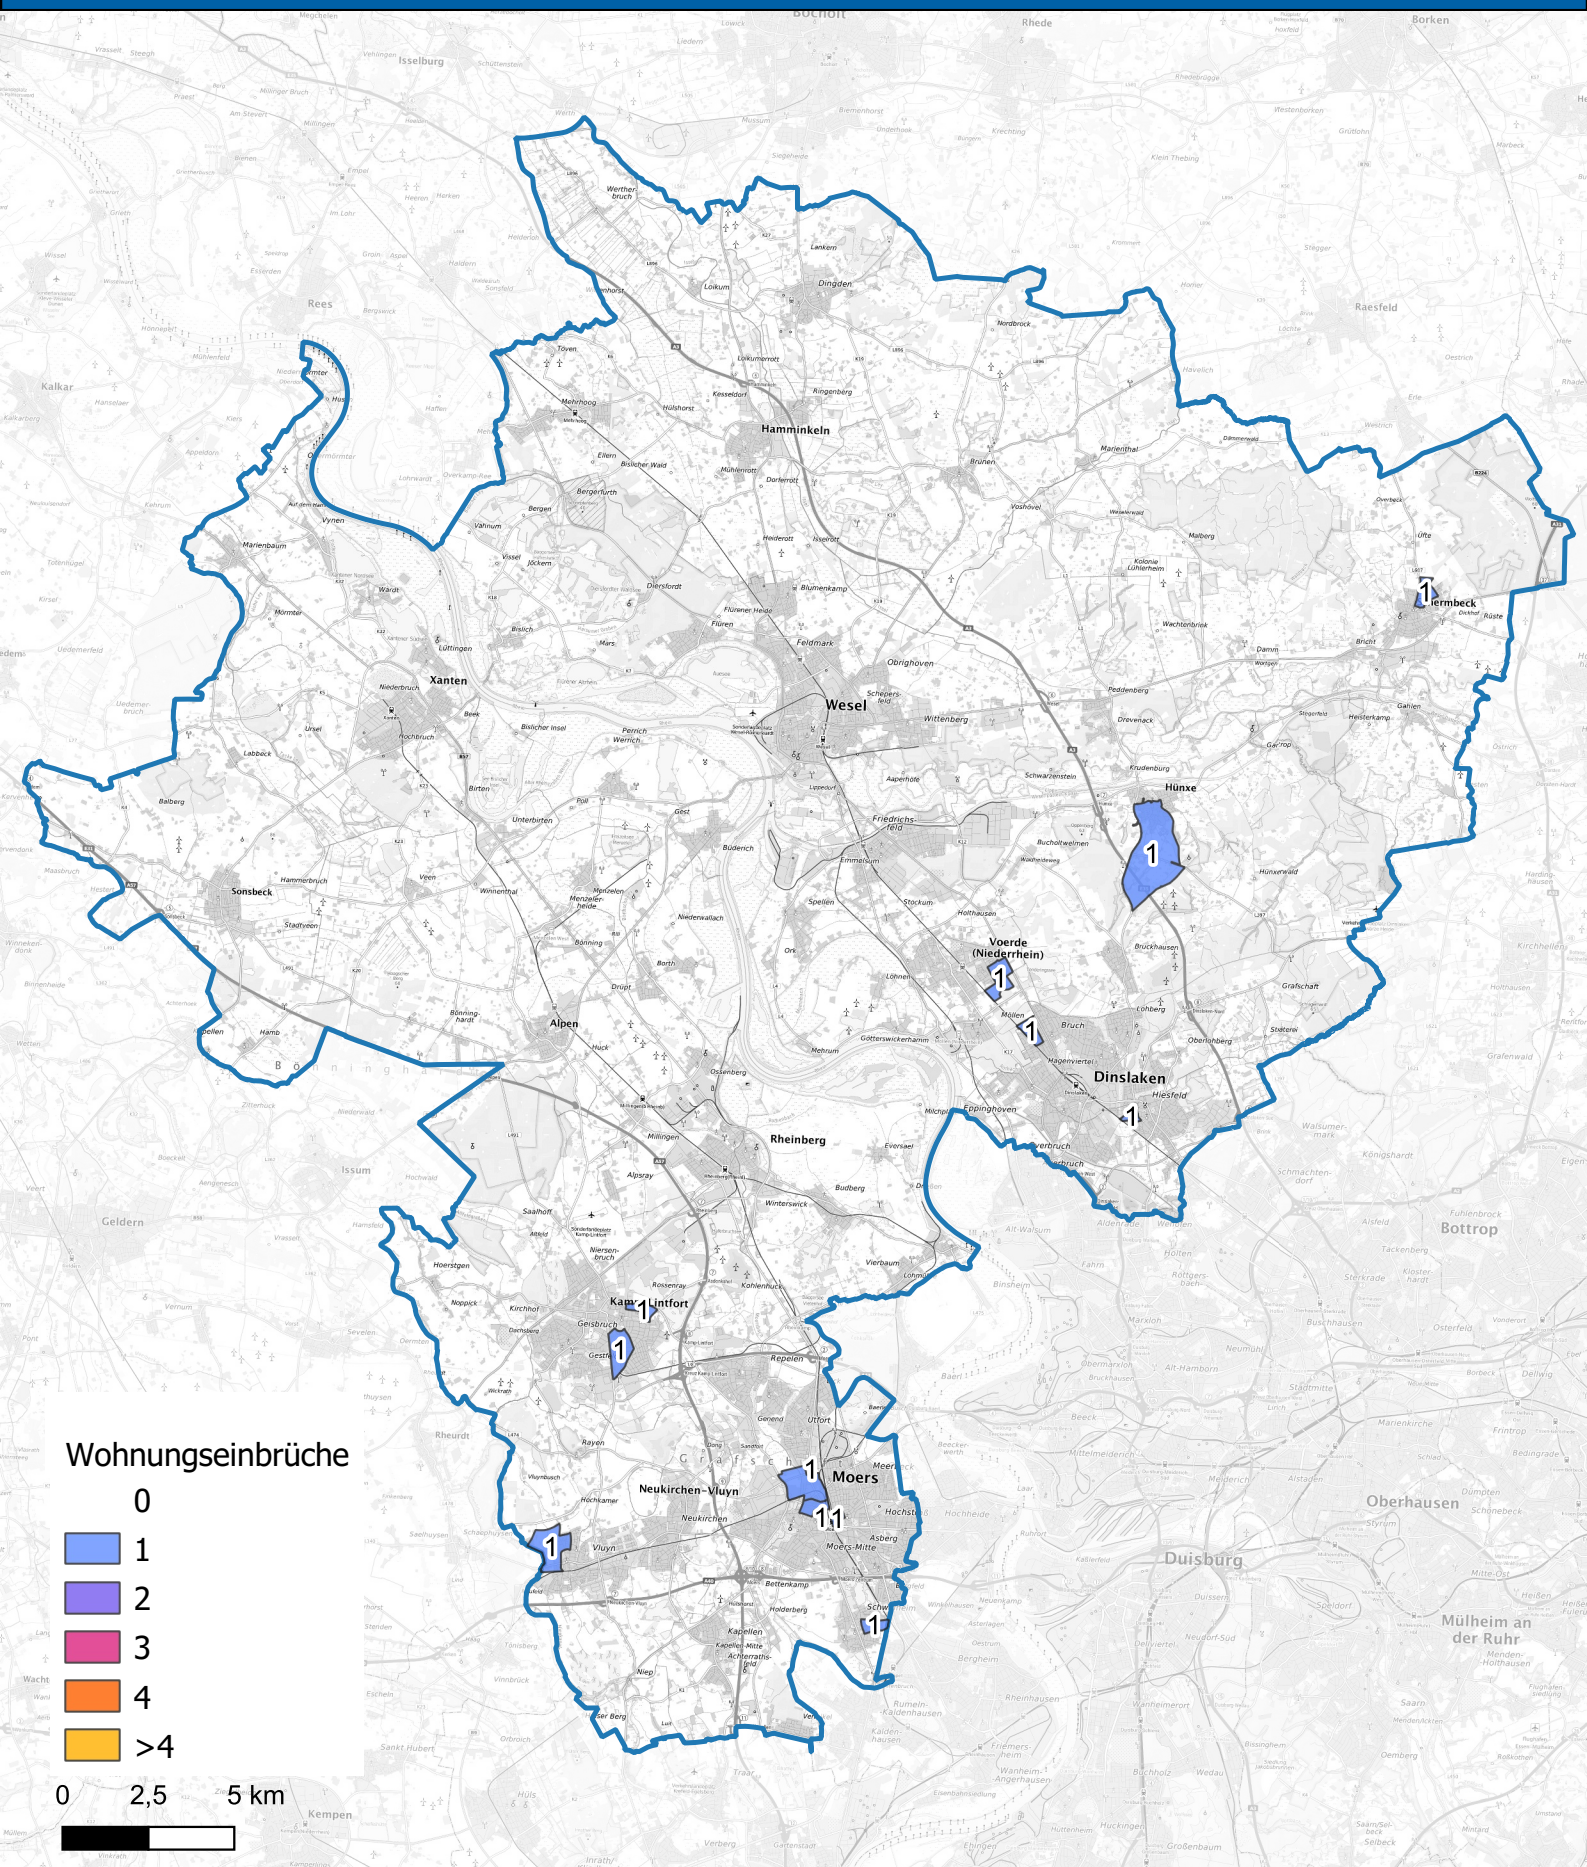

# Wohnungseinbruchsradar für die KPB Wesel vom 06.01.2025 bis 12.01.2025

Hintergrundkarte: © Bundesamt für Kartographie und Geodäsie (2024)

Informationen zu Präventionshinweisen und Beratungsstellen der Polizei NRW finden Sie hier ["https://polizei.nrw/artikel/riegel-vor-sicher-ist-sicherer"](https://polizei.nrw/artikel/riegel-vor-sicher-ist-sicherer)