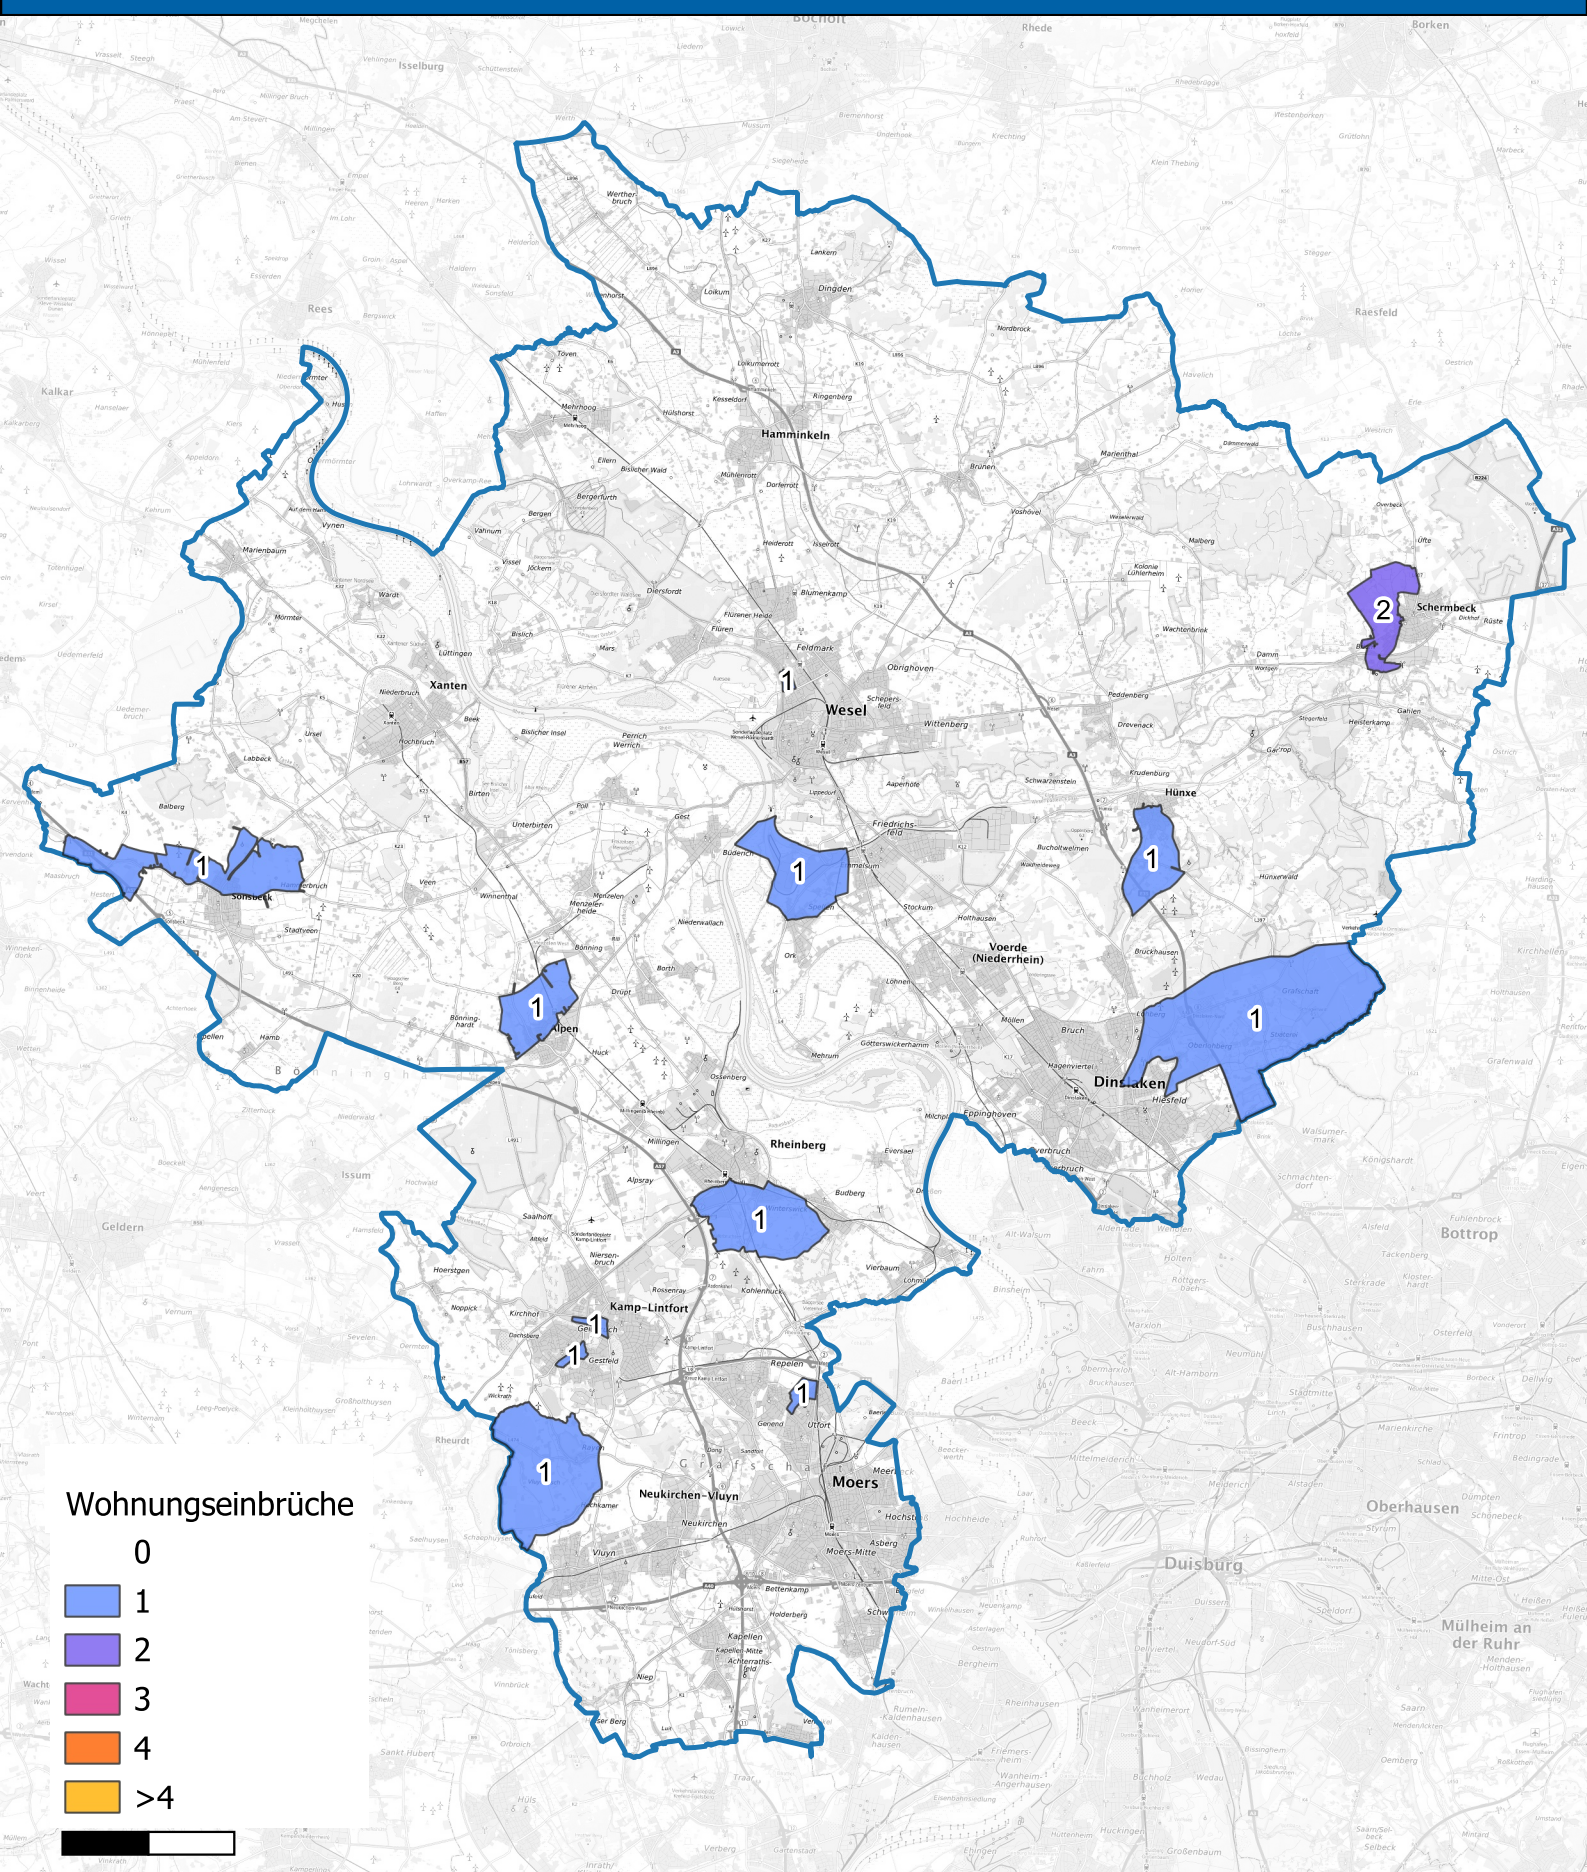

Wohnungseinbruchsradar für die KPB Wesel vom 17.03.2025 bis 23.03.2025

Hintergrundkarte: © Bundesamt für Kartographie und Geodäsie (2024)

Informationen zu Präventionshinweisen und Beratungsstellen der Polizei NRW finden Sie hier ["https://polizei.nrw/artikel/riegel-vor-sicher-ist-sicherer"](https://polizei.nrw/artikel/riegel-vor-sicher-ist-sicherer)